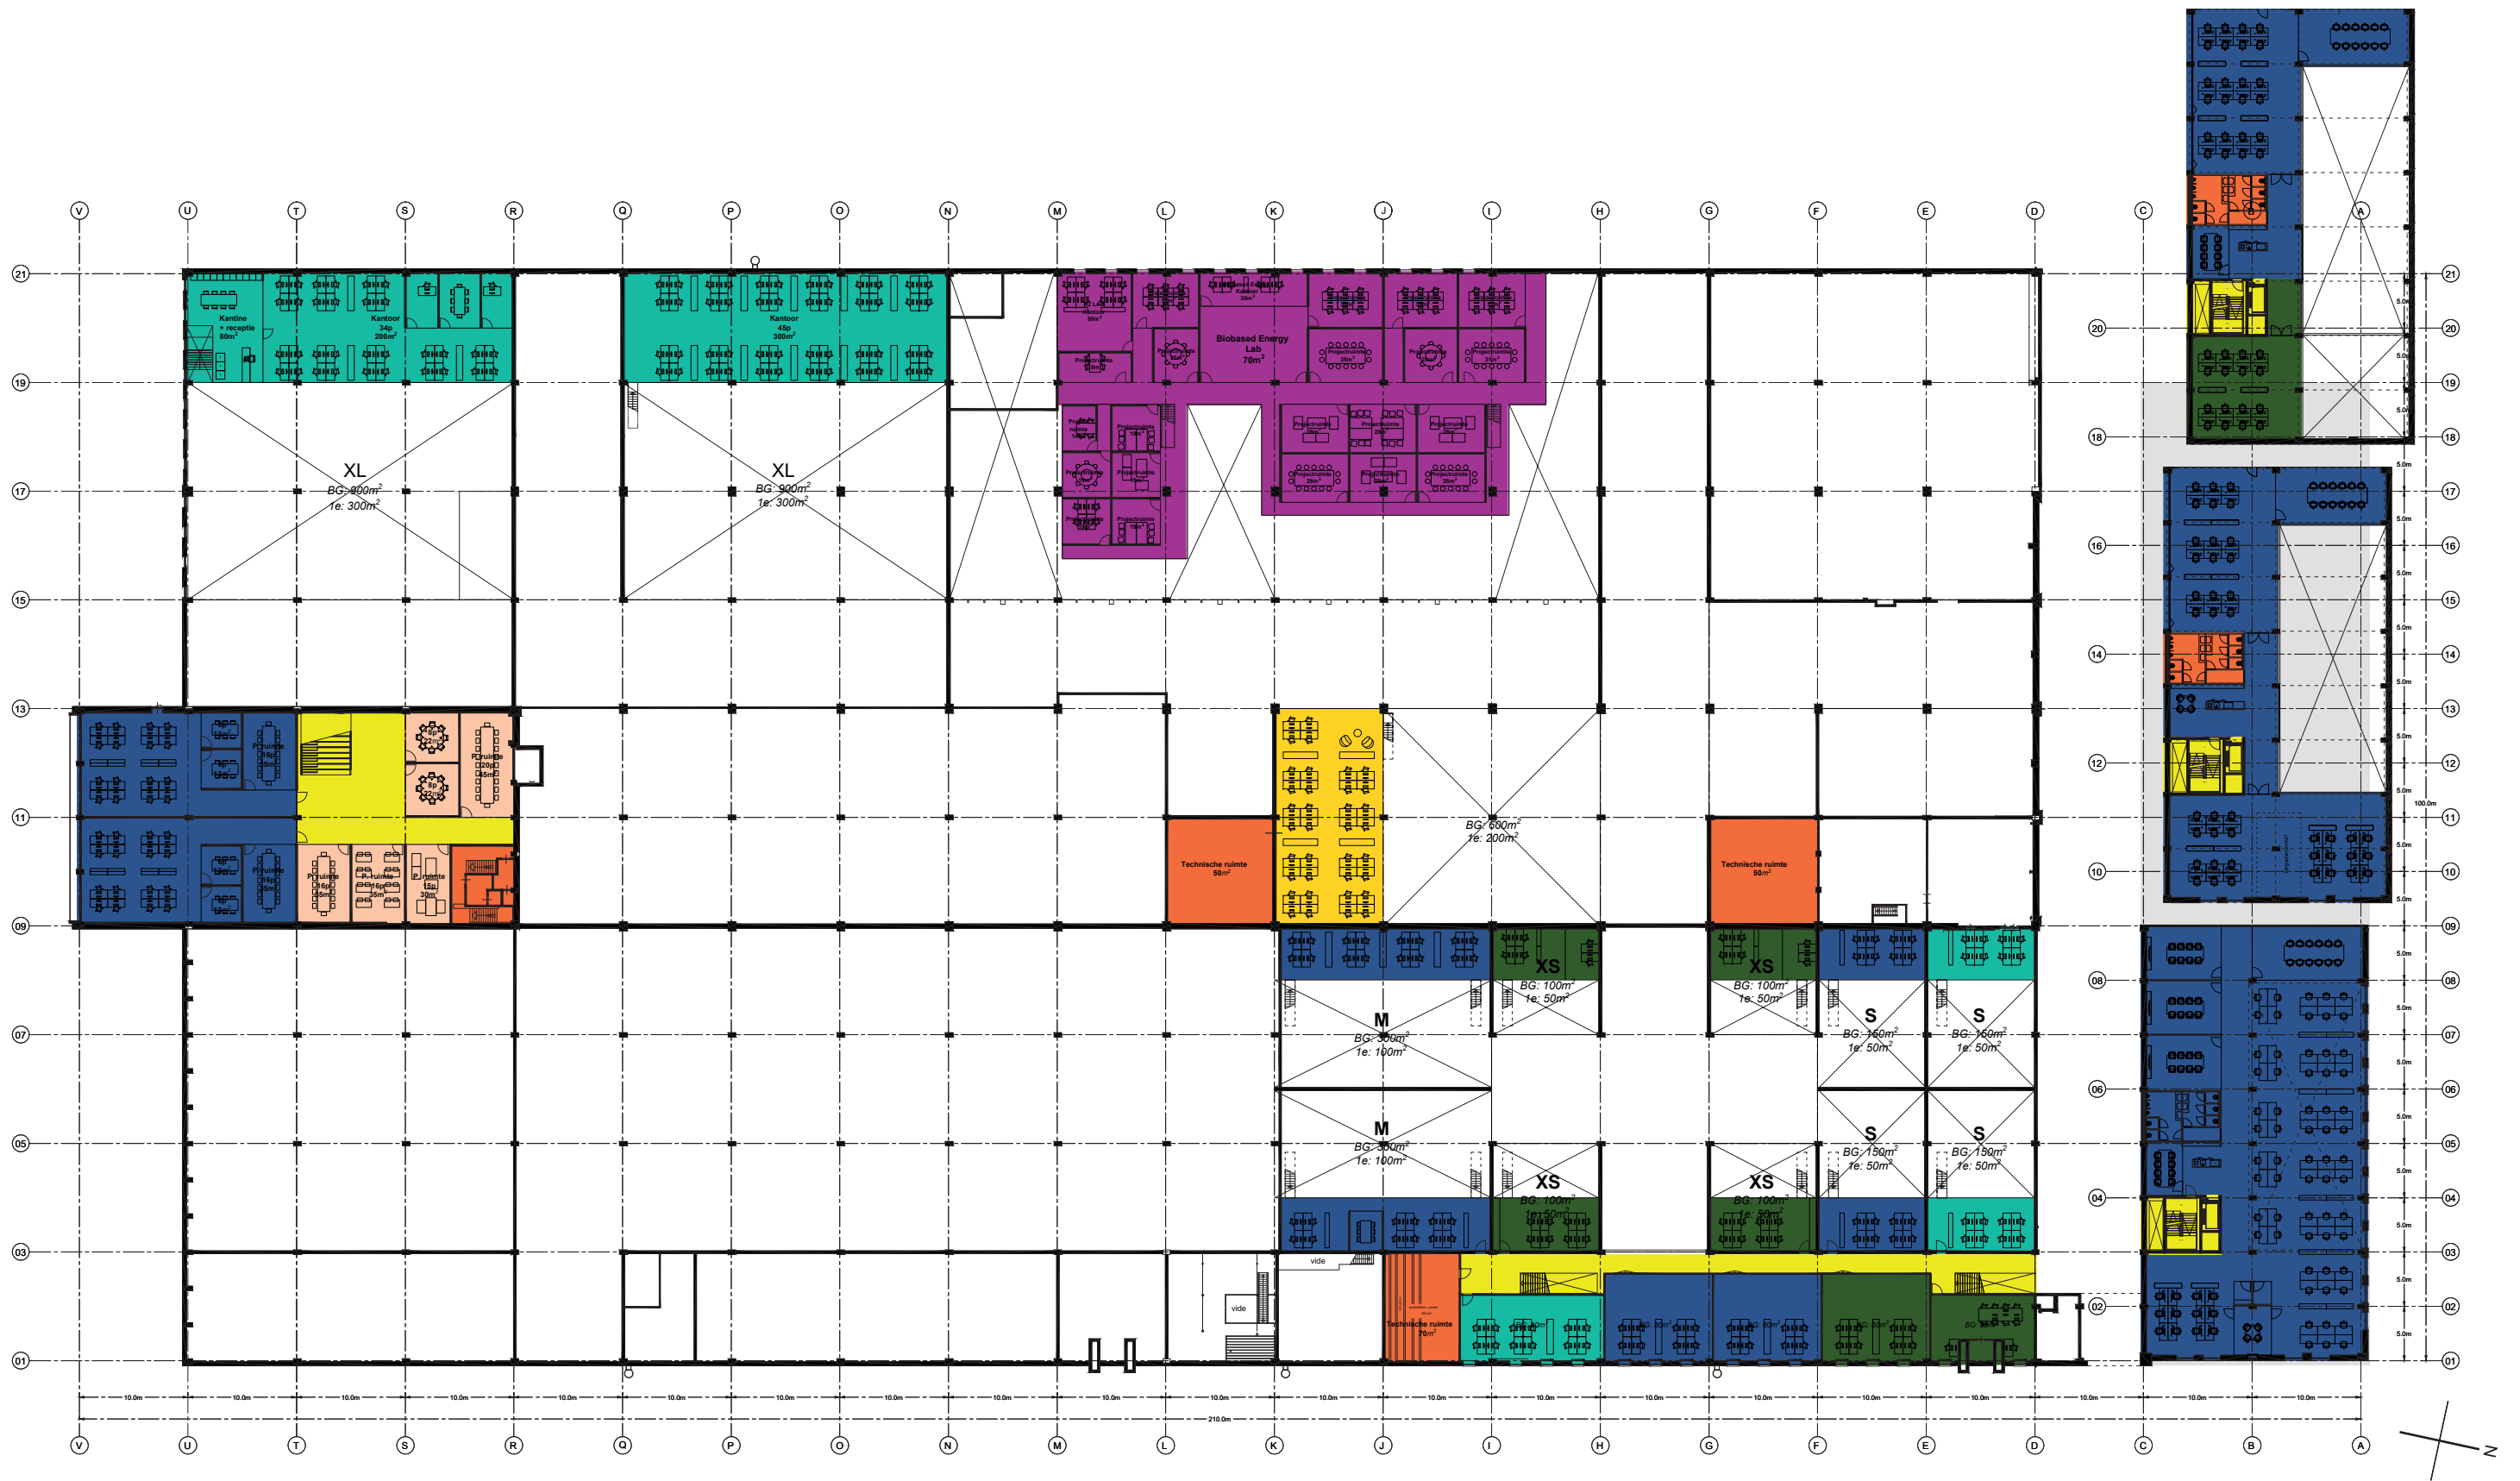

Startup kantoor	640m²	 Startup werkplaats	400m²	 Gedeelde vergaderruimte	400m²	 Toilet + technische ruimte	600m²
 Scaleup kantoor	975m²	 Scaleup werkplaats	2.340m²	 Onderwijs werkplaats	1.370m²	 Totaal:	17.695m²
 MKB kantoor	2.460m²	 MKB werkplaats	895m²	 Onderwijs projectruimte	1.700m²		
 Shared office	630m²	 Gang zone	3.810m²	 Event + Horeca	1.475m²		

**Connectr
Innovatielab**
tekening: programma
verdieping: 1e verdieping
datum: 07-10-2020
schaal: 1:600 | A3